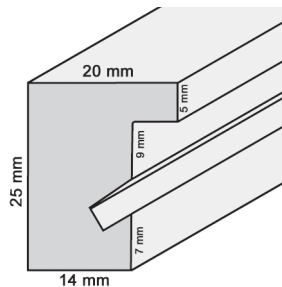

Formaat cm	28x35	29,7x42	30x30	30x40	30x45	40x40	40x50	40x60
------------	-------	---------	-------	-------	-------	-------	-------	-------

Formaat cm	42x59,4	50x50	50x60	50x65	50x70	59,4x84,1	60x60	60x70
------------	---------	-------	-------	-------	-------	-----------	-------	-------

Formaat cm	60x80	60x90	62x93	70x70	70x90	70x100		
------------	-------	-------	-------	-------	-------	--------	--	--

Serie: BREED PRO

Profielbreedte: ca. 30 mm.  
Profielhoogte : ca. 20 mm.

Leverbaar in de kleuren :

• Zilver mat

• Zwart

• Titaan

Formaat cm	18x24	21x29,7	24x30	30x30	29,7x42	30x40	40x40
------------	-------	---------	-------	-------	---------	-------	-------

Formaat cm	40x50	40x60	50x50	42x59,4	50x60	50x70	59,4x84,1
------------	-------	-------	-------	---------	-------	-------	-----------

Formaat cm	60x80	70x70	70x90	70x100			
------------	-------	-------	-------	--------	--	--	--

Serie: IMAGE 91

Profielbreedte: ca. 20 mm.  
Profielhoogte: ca. 25 mm.

Leverbaar in de kleuren :

• Blank

• Zwart