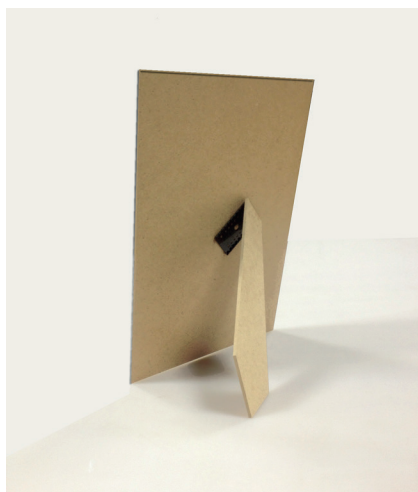

### i-FRAME ACRYLAAT MAGNETISCH FRAME

- i-FRAME Acrylaat Magnetisch frame is een veelzijdig fotolijstje gemaakt van twee 10 mm dikke acrylaatplaten met in elke hoek een subtiel magneetje. Eenmaal uit elkaar gehaald kunt u uw foto inleggen. Zet vervolgens de twee acrylaatplaten weer tegen elkaar. Genieten maar!
- Verkrijgbaar in twee maten; 102 x 152 mm en 126 x 177 mm.
- Verpakt per 6 stuks.

Formaat cm	60x80	60x90	62x93	70x70	70x90	70x100		
------------	-------	-------	-------	-------	-------	--------	--	--

Serie: BREED PRO

Profielbreedte: ca. 30 mm.  
Profielhoogte : ca. 20 mm.

Leverbaar in de kleuren :

Formaat cm	60x80	70x70	70x90	70x100			
------------	-------	-------	-------	--------	--	--	--

Serie: IMAGE 91

Profielbreedte: ca. 20 mm.  
Profielhoogte: ca. 25 mm.

Leverbaar in de kleuren :

• Blank

• Zwart