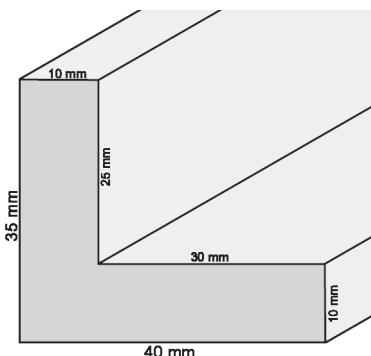

Formaat cm	60x80	60x90	62x93	70x70	70x90	70x100		
------------	-------	-------	-------	-------	-------	--------	--	--

Serie: BREED PRO

Profielbreedte: ca. 30 mm.  
Profielhoogte : ca. 20 mm.

Leverbaar in de kleuren :

Formaat cm	60x80	70x70	70x90	70x100			
------------	-------	-------	-------	--------	--	--	--

Serie: IMAGE 91

Profielbreedte: ca. 20 mm.  
Profielhoogte: ca. 25 mm.

Leverbaar in de kleuren :

• Blank

• Zwart

• Wit gewassen

• Koloniaal

• Kersen

• Metallic

Formaat cm	21x29,7	24x30	29,7x42	30x30	30x40	40x40	40x50
------------	---------	-------	---------	-------	-------	-------	-------

Formaat cm	42x59,4	50x50	50x60	50x65	50x70	59,4x84,1	60x60
------------	---------	-------	-------	-------	-------	-----------	-------

Formaat cm	60x80	70x70	70x90	70x100			
------------	-------	-------	-------	--------	--	--	--

Serie: BAKLIJSTEN

(FRAME)

Profielbreedte: ca. 40 mm.  
Profielhoogte : ca. 35 mm.

Leverbaar in de kleuren :

• Blank