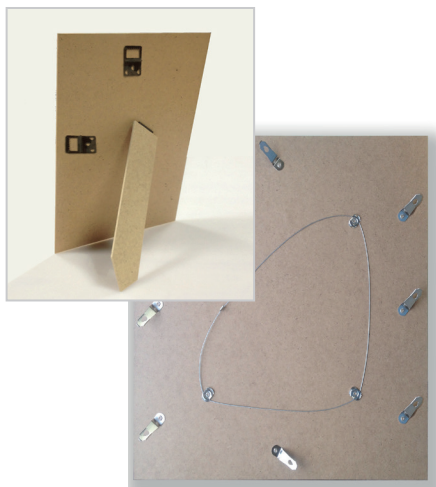

Formaat cm	60x80	70x70	70x90	70x100			
------------	-------	-------	-------	--------	--	--	--

Serie: IMAGE 91

Profielbreedte: ca. 20 mm.  
Profielhoogte: ca. 25 mm.

Leverbaar in de kleuren :

• Blank

• Zwart