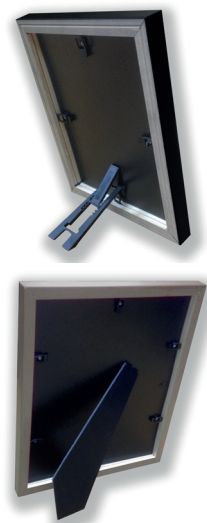

Serie: BREMEN

Formaat cm	10,5x15	13x18	15X20	18x24	21x29,7	24x30	30x40

Profielbreedte: ca. 20 mm.
Profielhoogte: ca. 20 mm.

Leverbaar in de kleuren :

- Zilver
- Antraciet
- Goud

Serie: FULDA

Formaat cm	10,5x15	13x18	15X20	18x24	21x29,7	24x30	30x40

Profielbreedte: ca. 15 mm.
Profielhoogte: ca. 14 mm.

Leverbaar in de kleuren :

- Bruin
- Blank
- Eiken