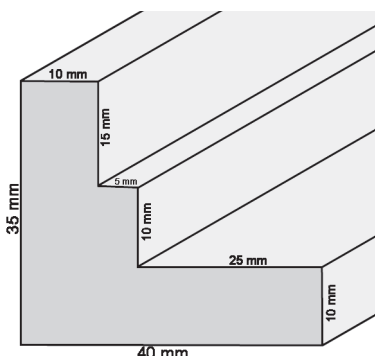

Formaat cm	60x80	70x70	70x90	70x100			
------------	-------	-------	-------	--------	--	--	--

Serie: BAKLIJSTEN

(FRAME)

Profielbreedte: ca. 40 mm.  
Profielhoogte : ca. 35 mm.

Leverbaar in de kleuren :

• Blank

Formaat cm	60x70	60x80	60x90	70x70	70x90	70x100
------------	-------	-------	-------	-------	-------	--------

Formaat cm	80x80	80x100	80x120	90x90	100x100	100x120
------------	-------	--------	--------	-------	---------	---------

**Wij maken de baklijsten 1 cm groter dan de maten van het doek.**

Bijvoorbeeld bij een doek van 50 x 60 cm wordt de baklijst 51 x 61 cm binnenmaat. Dit levert een speling op van 5 mm rondom het doek.

Serie: BAKLIJSTEN MET TRAP

(FRAME)

Profielbreedte: ca. 40 mm.  
Profielhoogte: ca. 35 mm.

Leverbaar in de kleuren :

• Blank

• Zwart

Formaat cm	18x24	20x20	20x30	24x30	30x30	30x40	40x40
------------	-------	-------	-------	-------	-------	-------	-------