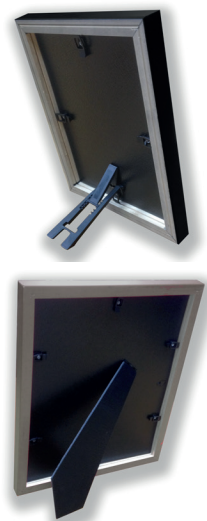

Leverbaar in de kleuren :

- Zilver
- Antraciet
- Goud

**Serie: FULDA**

Formaat cm	10,5x15	13x18	15X20	18x24	21x29,7	24x30	30x40
------------	---------	-------	-------	-------	---------	-------	-------

Profielbreedte: ca. 15 mm.  
Profielhoogte: ca. 14 mm.

Leverbaar in de kleuren :

- Bruin
- Blank
- Eiken

**Serie: i-FRAME ACRYLAAT MAGNETISCH FRAME**

- i-FRAME Acrylaat Magnetisch frame een veelzijdig fotolijstje gemaakt van twee 10 mm dikke acrylaatplaten met in elke hoek een subtiel magneetje. Eenmaal uit elkaar gehaald kunt u een foto / afbeelding inleggen. Zet vervolgens de twee acrylaatplaten weer tegen elkaar.
- Verkrijgbaar in twee maten; 102x152 mm en 126x177 mm.