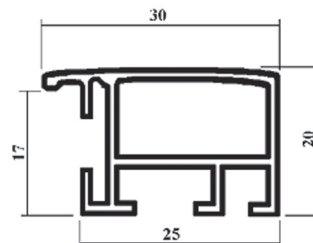

Serie: BREED PRO

Profielbreedte: ca. 30 mm.
Profielhoogte : ca. 20 mm.

Leverbaar in de kleuren :

Formaat cm	18x24	21x29,7	24x30	30x30	29,7x42	30x40	40x40

Formaat cm	40x50	40x60	50x50	42x59,4	50x60	50x70	59,4x84,1

Formaat cm	60x80	70x70	70x90	70x100